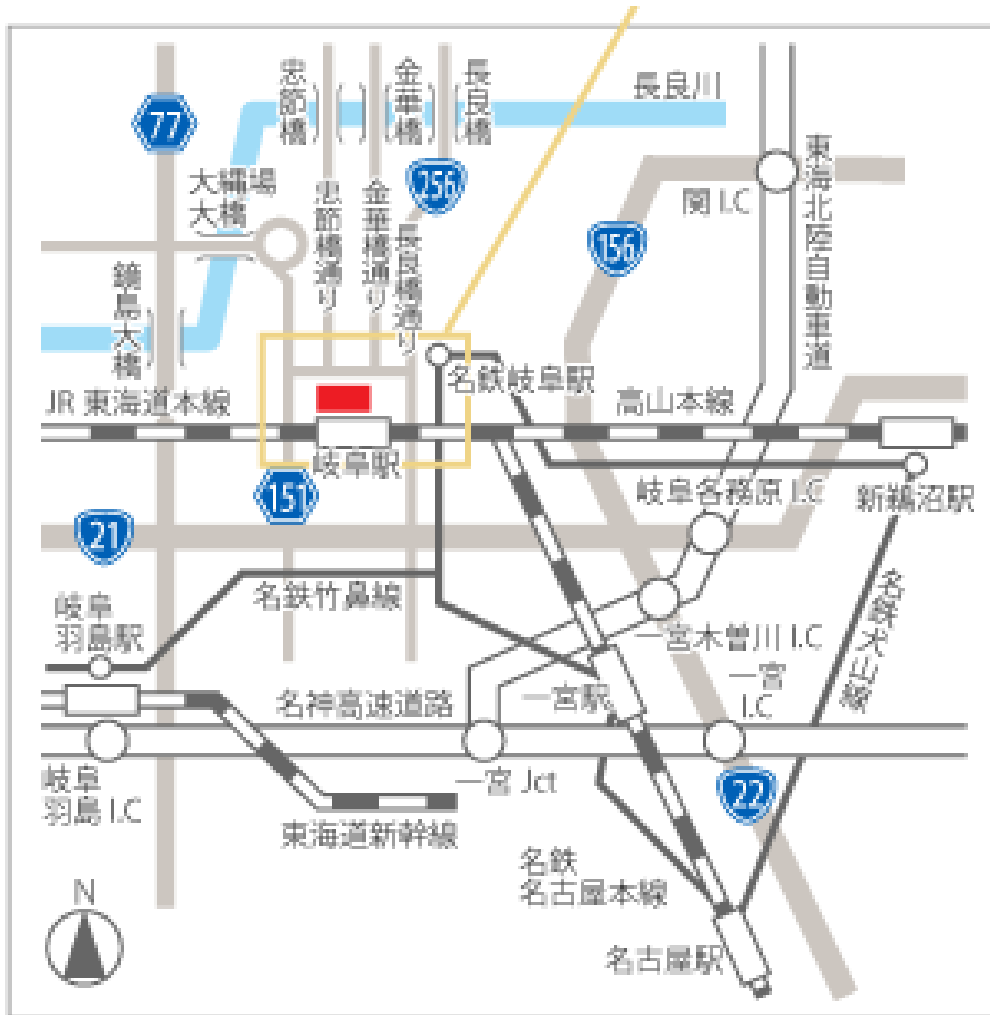

第14回 デザコン2017 in Gifu

【会場：じゅうろくプラザ】

●交通アクセス

- JR 岐阜駅隣接 徒歩約2分
- 名鉄岐阜駅より 徒歩約7分
- 岐阜各務原ICより 車約15分
- 岐阜羽島ICより 車約20分

〒500-8856

岐阜市橋本町1丁目10番地11

TEL:058-262-0150 (代)

URL:<http://plaza-gifu.jp/>

●会場周辺